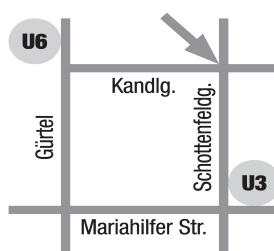

## Schottenfeldgasse 69, 1070 Wien

→ **Linie U6** Station Burggasse, Ausgang Urban-Loritz-Platz/Kandlgasse

→ **Linie U3** Station Zieglergasse, Ausgang Schottenfeldgasse

→ **Linie 5** Station Westbahnstraße

→ **Linie 48A** Station Kaiserstraße